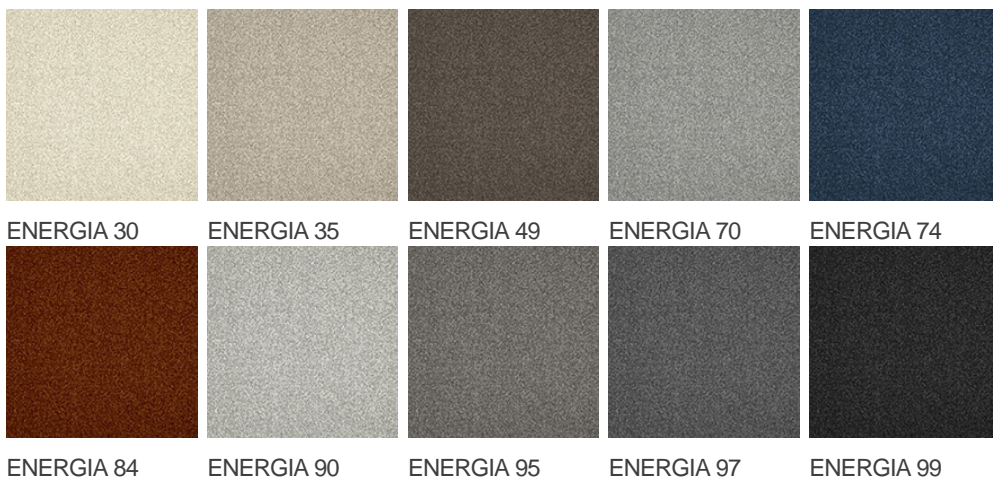

Nabídkové barvy

AWE -IZ "Klein Frankrijk", Weverijstraat 1 - 9600 Ronse Belgium - Tel + 32 55 23 02 11 -

www.carpetyourlife.com

Společnost Associated Weavers si vyhrazuje právo upravovat vlastnosti výrobků při zachování jejich technických charakteristik. Vše doporučujeme pro prostory s velkým provozem volit tmavší barvy. - Tento dokument může obsahovat typografické chyby. Obrázky výrobků slouží pouze pro obecnou představu. Barvy se ve skutečnosti mohou trochu lišit kvůli omezeným reprodukčním možnostem použitého tisku.