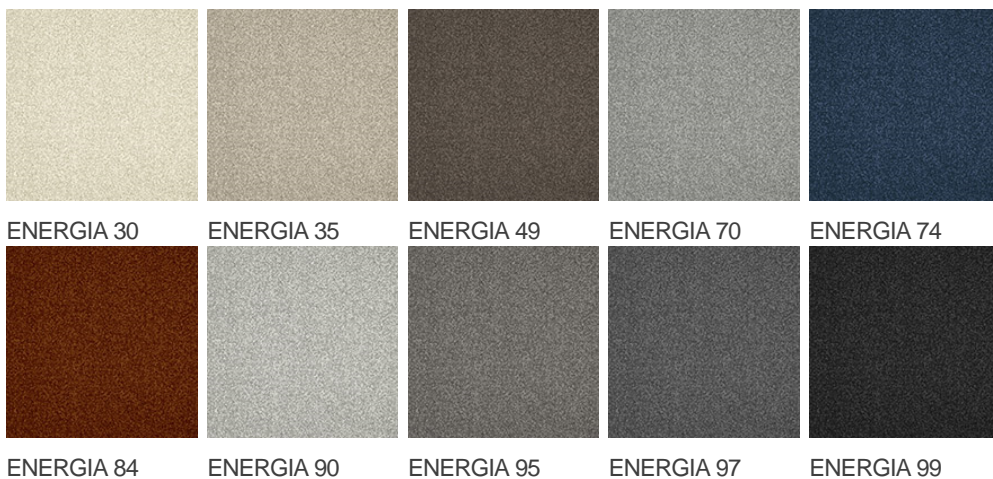

## Vlastnosti výrobku

Šířky (m)	4.00	Podklad	Flextex Plus Actionbac
Textura	Frisé	Složení vlasu	Solution Dyed Nylon (SDN)
Aspekt	Jednobarevný/kropenatý/Opakující se vzor (délka x šířka v cm)		
Domácí použití	-	Komerční použití	Intenzivní používání: hotelový pokoj, hotelové apartmá, butik, obchod, restaurace, konferenční místnost, kancelář s hustým provozem osob, recepce, schody
(*) pokud je tam symbol schodiště			
Výška vlasu (mm)	5.5	Celková tloušťka (mm)	7.8
Rozpočet	€€€€		