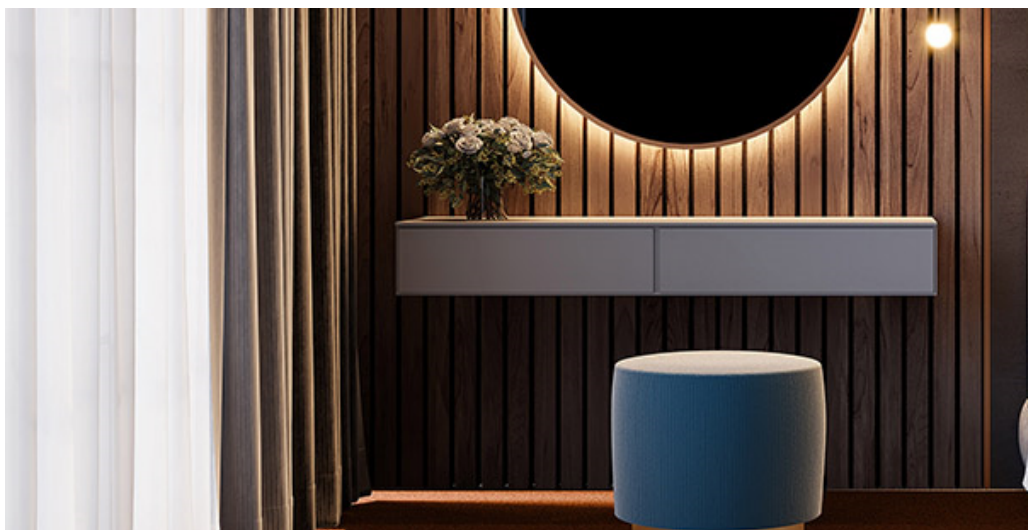

ENERGIA 84

Vlastnosti výrobku

Šířky (m)	4.00	Podklad	Flextex Plus Actionbac
Textura	Frisé	Složení vlasu	Solution Dyed Nylon (SDN)
Aspekt	Jednobarevný/kropenatý	Opakující se vzor (délka x šířka v cm)	
Domácí použití	-	Komerční použití	Intenzivní používání: hotelový pokoj, hotelové apartmá, butik, obchod, restaurace, konferenční místnost, kancelář s hustým provozem osob, recepce, schody
(*) pokud je tam symbol schodiště			
Výška vlasu (mm)	5.5	Celková tloušťka (mm)	7.8
Rozpočet	€€€€		