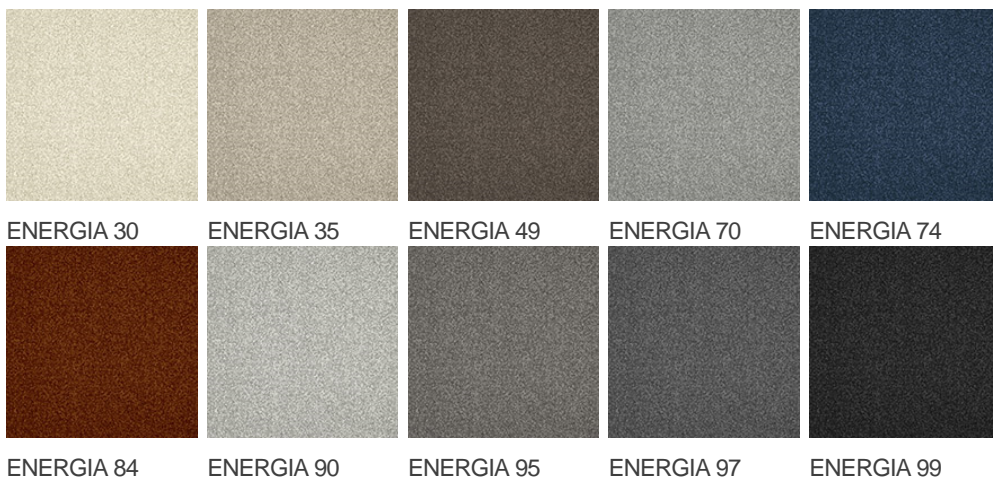

Nabídkové barvy

AWE -IZ "Klein Frankrijk", Weverijstraat 1 - 9600 Ronse Belgium - Tel + 32 55 23 02 11 -

www.carpetyourlife.com

Společnost Associated Weavers si vyhrazuje právo upravovat vlastnosti výrobků při zachování jejich technických charakteristik. Vše doporučujeme pro prostory s velkým provozem volit tmavší barvy. - Tento dokument může obsahovat typografické chyby. Obrázky výrobků slouží pouze pro obecnou představu. Barvy se ve skutečnosti mohou trochu lišit kvůli omezeným reprodukčním možnostem použitého tisku.