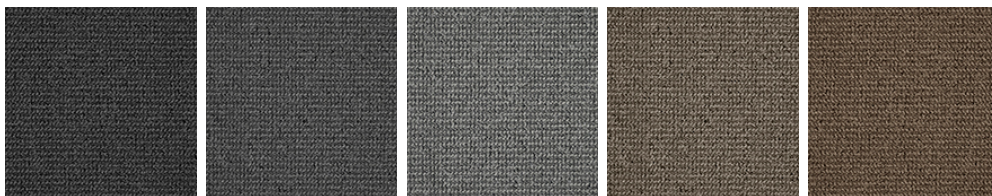

FAME 79

Vlastnosti výrobku

Šířky (m)	4.00/5.00	Podklad	FusionBac
Textura	Smyčkový vlas	Složení vlasu	100 % polyamid
Aspekt	Jednobarevný/kropenatý	Opakující se vzor (délka x šířka v cm)	
Domácí použití (*) pokud je tam symbol schodiště	Intenzivní používání: ložnice, pokoj pro hosty, obývací pokoj, jídelna, pracovna, kancelář, studovna, schody(*), chodby, vstupní prostor	Komerční použití	Obecné používání: hotelový pokoj, butik, obchod, restaurace, konferenční místnost, kancelář, schody
Výška vlasu (mm)	4.0	Celková tloušťka (mm)	6.0
Rozpočet	€€		

Nabídkové barvy

FAME 79

FAME 97

FAME 95

FAME 39

FAME 34

FAME 49

FAME 44