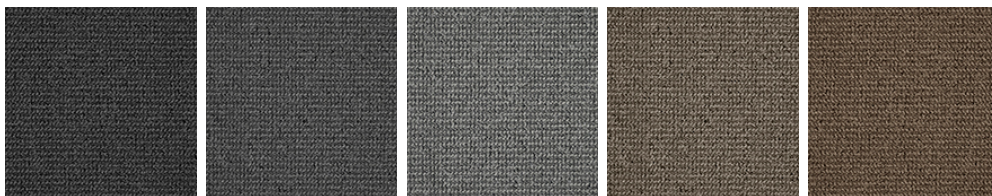

FAME 84

Vlastnosti výrobku

| | | | |
|--|--|--|---|
| Šířky (m) | 4.00/5.00 | Podklad | FusionBac |
| Textura | Smyčkový vlas | Složení vlasu | 100 % polyamid |
| Aspekt | Jednobarevný/kropenatý | Opakující se vzor (délka x šířka v cm) | |
| Domácí použití (*) pokud je tam symbol schodiště | Intenzivní používání: ložnice, pokoj pro hosty, obývací pokoj, jídelna, pracovna, kancelář, studovna, schody(*), chodby, vstupní prostor | Komerční použití | Obecné používání: hotelový pokoj, butik, obchod, restaurace, konferenční místnost, kancelář, schody |
| Výška vlasu (mm) | 4.0 | Celková tloušťka (mm) | 6.0 |
| Rozpočet | €€ | | |

Nabídkové barvy

FAME 79

FAME 97

FAME 95

FAME 39

FAME 34

FAME 49

FAME 44