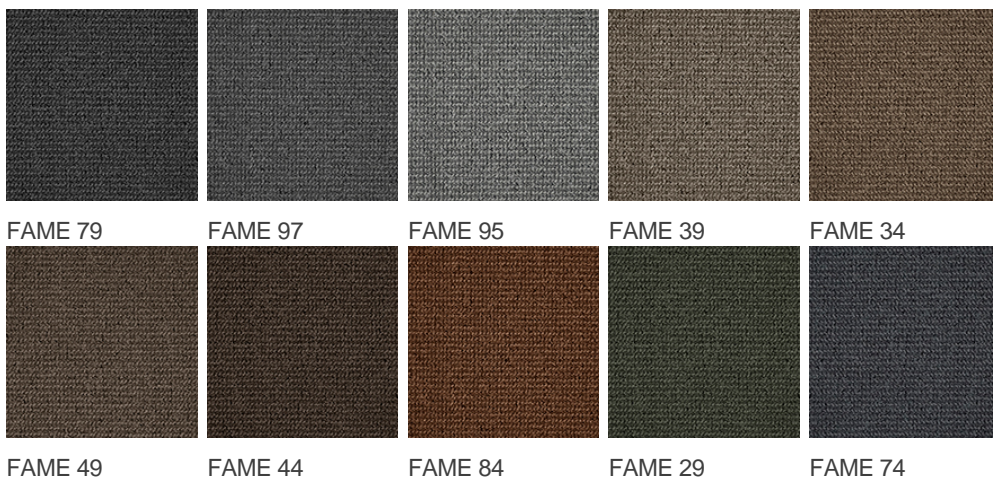

FAME 95

Vlastnosti výrobku

Šířky (m)	4.00/5.00	Podklad	FusionBac
Textura	Smyčkový vlas	Složení vlasu	100 % polyamid
Aspekt	Jednobarevný/kropenatý Opakující se vzor (délka x šířka v cm)		
Domácí použití (*) pokud je tam symbol schodiště	Intenzivní používání: ložnice, pokoj pro hosty, obývací pokoj, jídelna, pracovna, kancelář, studovna, schody(*), chodby, vstupní prostor	Komerční použití	Obecné používání: hotelový pokoj, butik, obchod, restaurace, konferenční místnost, kancelář, schody
Výška vlasu (mm)	4.0	Celková tloušťka (mm)	6.0
Rozpočet	€€		

Nabídkové barvy

AWE -IZ "Klein Frankrijk", Weverijstraat 1 - 9600 Ronse Belgium - Tel + 32 55 23 02 11 -

www.carpetyourlife.com

Společnost Associated Weavers si vyhrazuje právo upravovat vlastnosti výrobků při zachování jejich technických charakteristik. Vše doporučujeme pro prostory s velkým provozem volit tmavší barvy. - Tento dokument může obsahovat typografické chyby. Obrázky výrobků slouží pouze pro obecnou představu. Barvy se ve skutečnosti mohou trochu lišit kvůli omezeným reprodukčním možnostem použitého tisku.