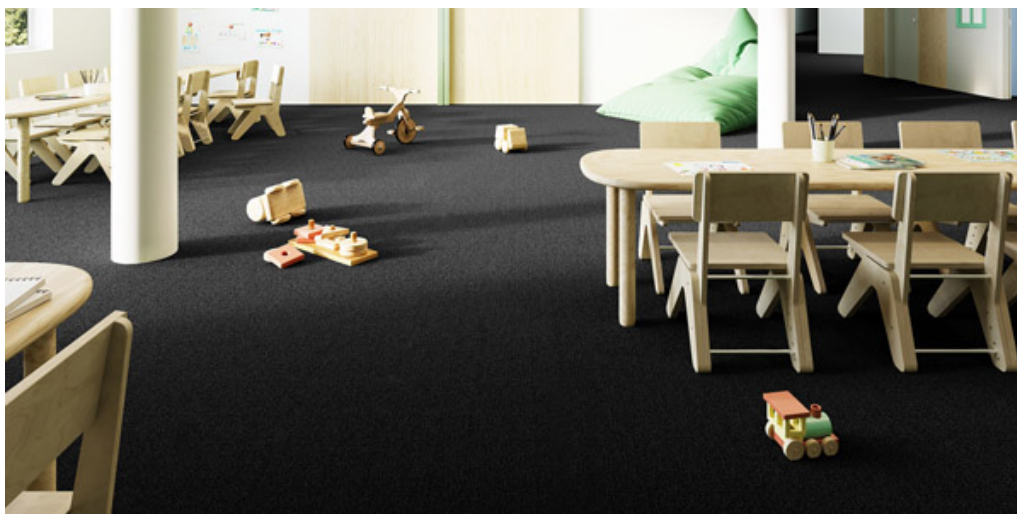

FORZA 98

Vlastnosti výrobku

Šířky (m)	4.00/5.00	Podklad	Flextex Plus Actionbac
Textura	Smyčkový vlas	Složení vlasu	Solution Dyed Nylon (SDN)
Aspekt	Strukturovaný/vzorovaný/dětský	Opakující se vzor (délka x šířka v cm)	
Domácí použití	-	Komerční použití	Intenzivní používání: hotelový pokoj, hotelové apartmá, butik, obchod, restaurace, konferenční místnost, kancelář s hustým provozem osob, recepce, schody
(*) pokud je tam symbol schodiště			
Výška vlasu (mm)	2.9	Celková tloušťka (mm)	5.3
Rozpočet	€€		