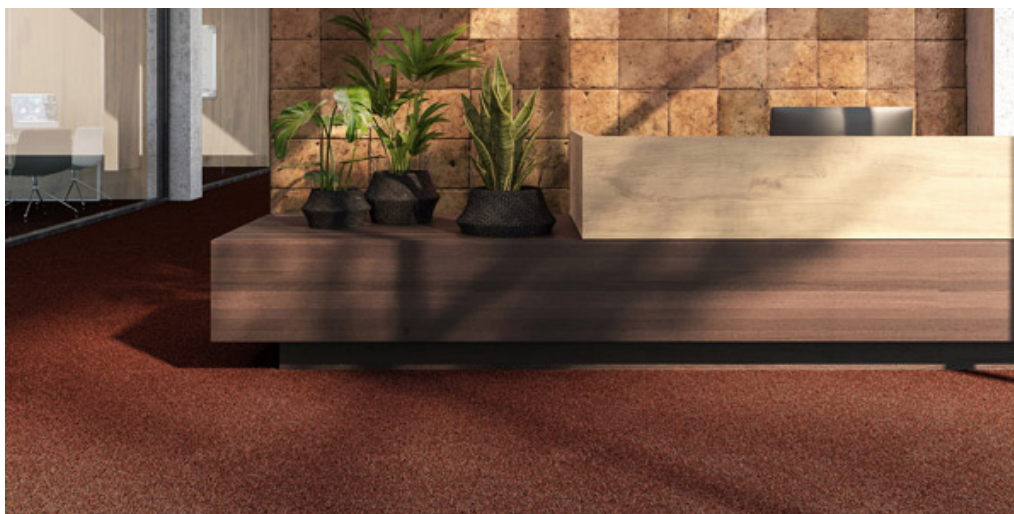

PERFORMA 11

Vlastnosti výrobku

Šířky (m)	4.00/5.00	Podklad	Flextex Plus Actionbac
Textura	Smyčkový vlas	Složení vlasu	Solution Dyed Nylon (SDN)
Aspekt	Jednobarevný/kropenatý	Opakující se vzor (délka x šířka v cm)	
Domácí použití	-	Komerční použití	Intenzivní používání: hotelový pokoj, hotelové apartmá, butli obchod, restaurace, konferenční místnost, kancelář s hustým provozem osob, recepce, schody
(*) pokud je tam symbol schodiště			
Výška vlasu (mm)	2.7	Celková tloušťka (mm)	5.2
Rozpočet	€€		