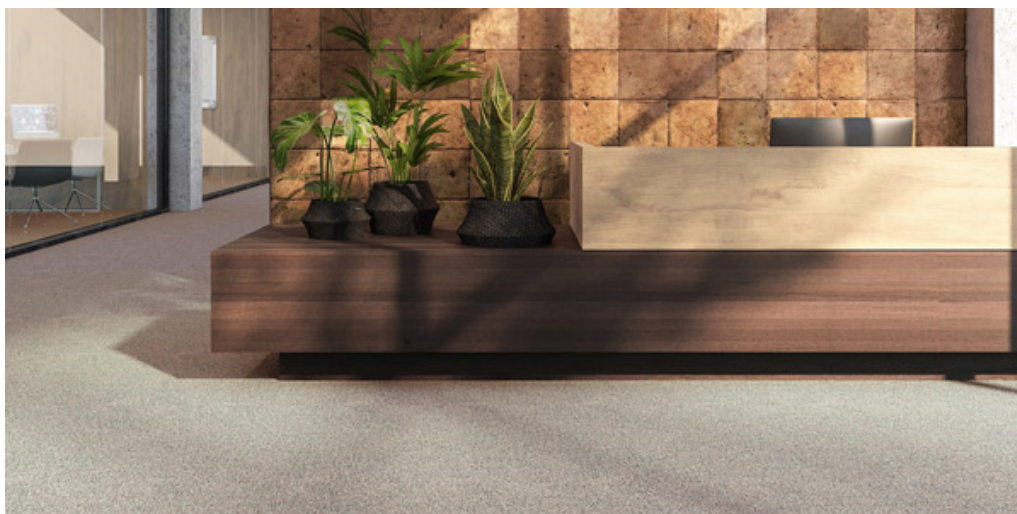

PERFORMA 33

Vlastnosti výrobku

Šířky (m)	4.00/5.00	Podklad	Flextex Plus Actionbac
Textura	Smyčkový vlas	Složení vlasu	Solution Dyed Nylon (SDN)
Aspekt	Jednobarevný/kropenatý/Opakující se vzor (délka x šířka v cm)		
Domácí použití	-	Komerční použití	Intenzivní používání: hotelový pokoj, hotelové apartmá, butik, obchod, restaurace, konferenční místnost, kancelář s hustým provozem osob, recepce, schody
(*) pokud je tam symbol schodiště			
Výška vlasu (mm)	2.7	Celková tloušťka (mm)	5.2
Rozpočet	€€		