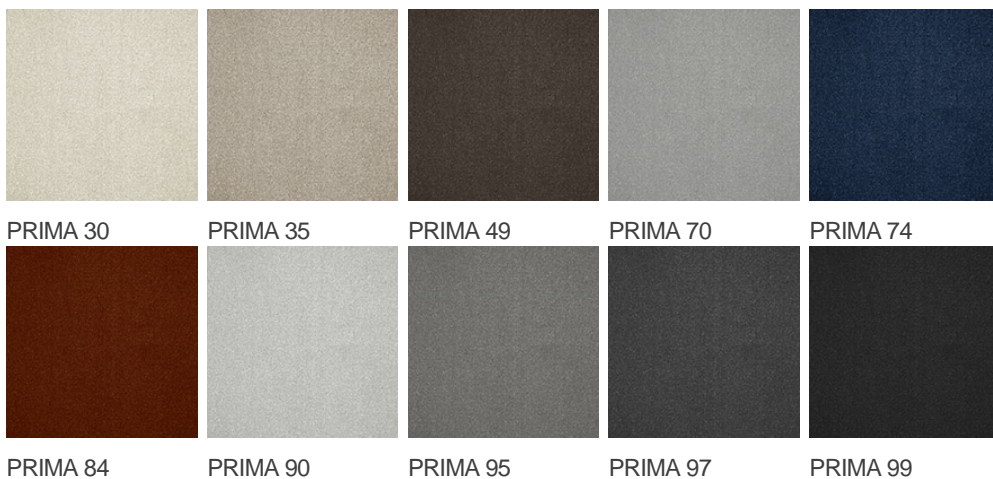

Nabídkové barvy

AWE -IZ "Klein Frankrijk", Weverijstraat 1 - 9600 Ronse Belgium - Tel + 32 55 23 02 11 -

www.carpetyourlife.com

Společnost Associated Weavers si vyhrazuje právo upravovat vlastnosti výrobků při zachování jejich technických charakteristik. Vše doporučujeme pro prostory s velkým provozem volit tmavší barvy. - Tento dokument může obsahovat typografické chyby. Obrázky výrobků slouží pouze pro obecnou představu. Barvy se ve skutečnosti mohou trochu lišit kvůli omezeným reprodukčním možnostem použitého tisku.