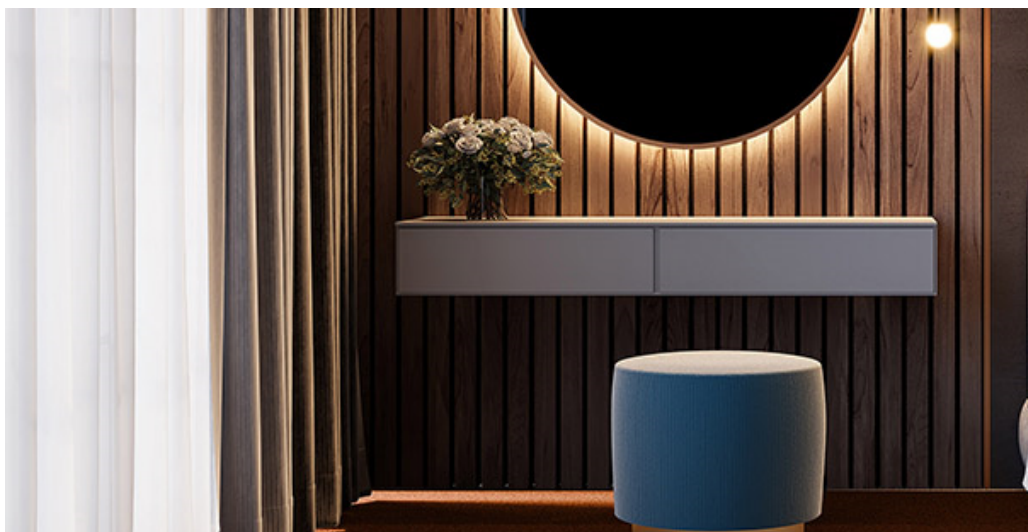

## Produkt-Eigenschaften

Breite (m)	4.00	Rücken	Flextex Plus Textilrücken
Textur	Frisé	Polmaterial	Solution Dyed Nylon (SDN)
Aspekt	Einfarbig/meliert	Musterwiederholung L*B (cm)	
Wohnbereich	-	Objektbereich	stark: Hotelzimmer, Hotelsuite, Verkaufsraum, Restaurant, Konferenzraum, Büro, Treppe, Rezeption, Eingang
(*)wenn Treppen Symbol angezeigt ist			
Polhöhe (mm)	5.5	Gesamtdicke (mm)	7.8
Budget	€€€€		