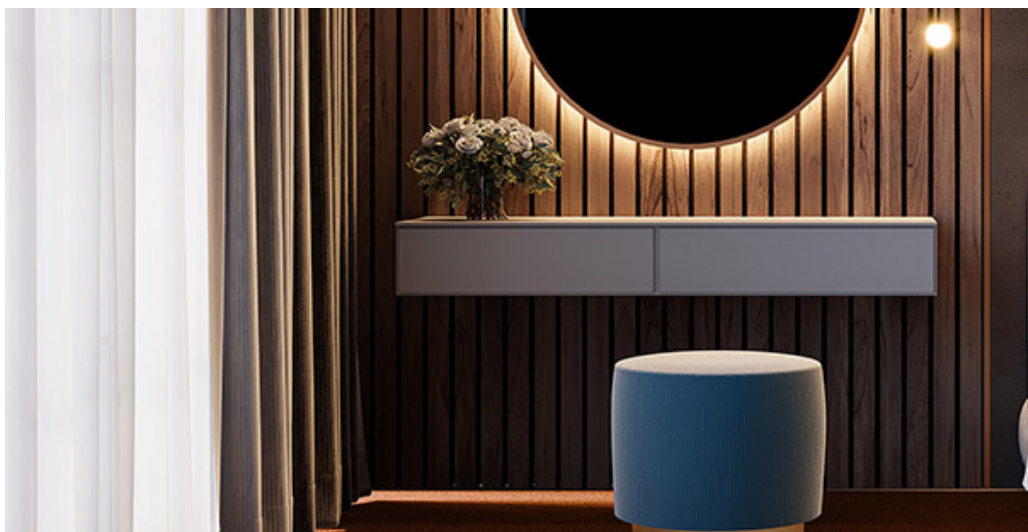

## Caractéristiques du produit

Largeurs (m)	4.00	Dossier	Flextex Plus Actionbac
Texture	Frisé	Composition du velours	Solution Dyed Nylon (SDN)
Aspect	Couleur unie / mouchetée	Répétition du motif chaque L*L (cm)	
Usage d'habitation	-	Usage professionnel	Intense: Chambre d'hôtel, Suite d'hôtel, Boutique, Magasin, Restaurant, Salle de Réunion, Circulations, Bureaux, Escalier, Réception Halle d'entrée
(*)si le symbol escaliers est présent			
Hauteur de velours (mm)	5.5	Epaisseur totale (mm)	7.8
Budget	€€€€		