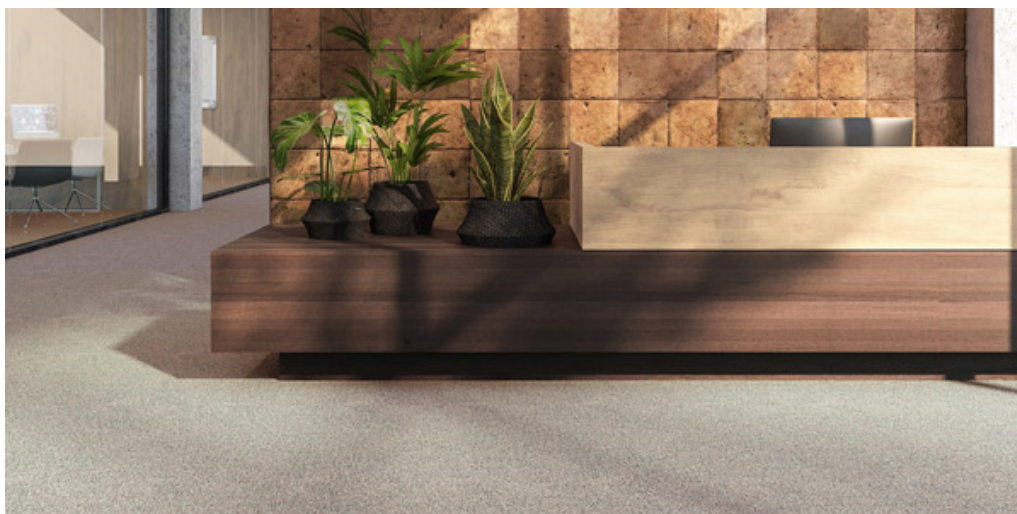

PERFORMA 33

Caractéristiques du produit

Largeurs (m)	4.00/5.00	Dossier	Flextex Plus Actionbac
Texture	Bouclé	Composition du velours	Solution Dyed Nylon (SDN)
Aspect	Couleur unie / mouchetée	Répétition du motif chaque L*L (cm)	
Usage d'habitation	-	Usage professionnel	Intense: Chambre d'hôtel, Suite d'hôtel, Boutique, Magasin, Restaurant, Salle de Réunion, Circulations, Bureaux, Escalier, Réception Halle d'entrée
(*)si le symbol escaliers est présent			
Hauteur de velours (mm)	2.7	Epaisseur totale (mm)	5.2
Budget	€€		

Couleurs disponible

PERFORMA 11

PERFORMA 21

PERFORMA 33

PERFORMA 40

PERFORMA 43

PERFORMA 70

PERFORMA 77