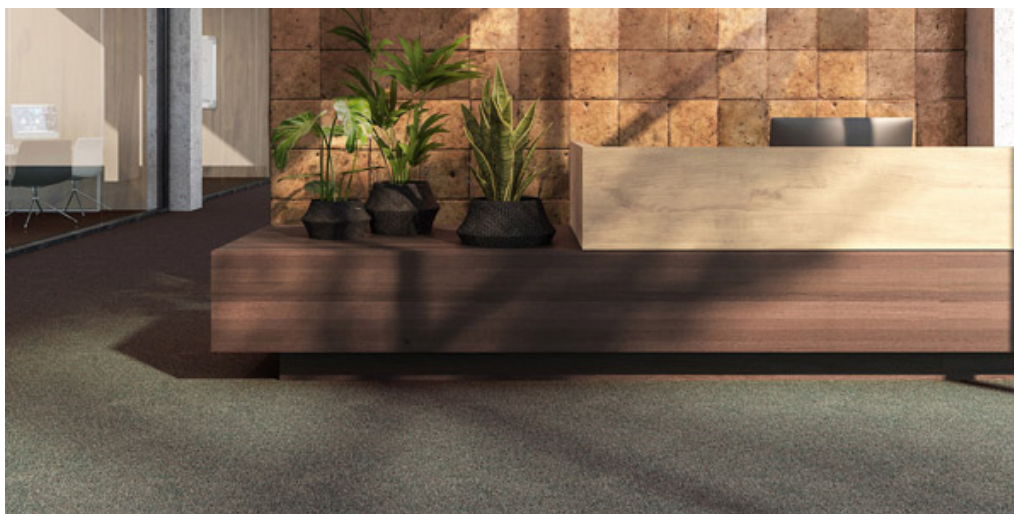

PERFORMA 43

Caractéristiques du produit

Largeurs (m)	4.00/5.00	Dossier	Flextex Plus Actionbac
Texture	Bouclé	Composition du velours	Solution Dyed Nylon (SDN)
Aspect	Couleur unie / mouchetée	Répétition du motif chaque L*L (cm)	
Usage d'habitation	-	Usage professionnel	Intense: Chambre d'hôtel, Suite d'hôtel, Boutique, Magasin, Restaurant, Salle de Réunion, Circulations, Bureaux, Escalier, Réception Halle d'entrée
(*)si le symbol escaliers est présent			
Hauteur de velours (mm)	2.7	Epaisseur totale (mm)	5.2
Budget	€€		

Couleurs disponible

PERFORMA 11

PERFORMA 21

PERFORMA 33

PERFORMA 40

PERFORMA 43

PERFORMA 70

PERFORMA 77