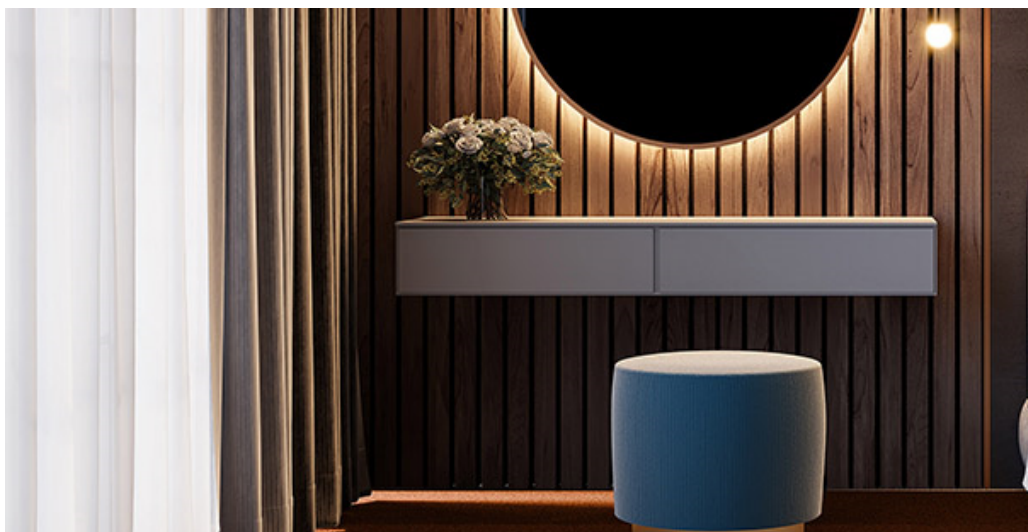

## Product eigenschappen

Breedtes (m)	4.00	Rug	Flextex Plus Actionbac
Textuur	Frisé	Pool Samenstelling	Solution Dyed Nylon (SDN)
Aspect	Effen kleur/gespikkeld	Patroon herhaling elke L*B (cm)	
Woongebruik	-	Commercieel gebruik	internsief: Hotelkamer, Hotelsuite, Winkel, Restaurant, Conferentiezaal, Bureau, Trappen, Receptie, Portaal
(*) indien trappensymbool afgebeeld is			
Poolhoogte (mm)	5.5	Totale dikte (mm)	7.8
Budget	€€€€		