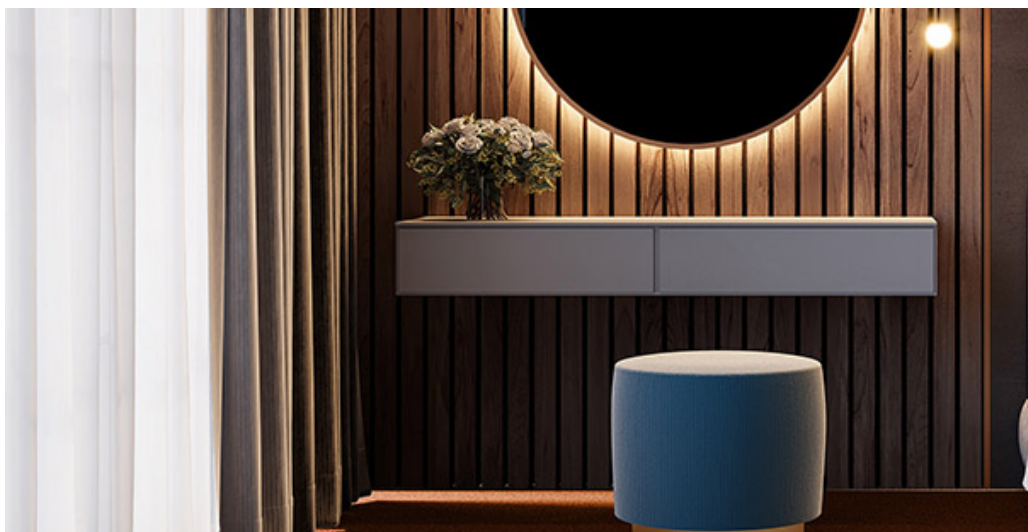

ENERGIA 84

Cechy i właściwości produktu

Szerokość (m)	4.00	Podkład	Flextex Plus Actionbac
Tekstura	Frisé	Skład runa	Solution Dyed Nylon (SDN)
Wygląd	wykładzina gładka/wykładzina nakrapiana	Wzór powtarzający się co L*W (cm)	
Do użytku w pomieszczeniach mieszkalnych	-	Do użytku w pomieszczeniach komercyjnych	Użytkowanie intensywne: pokój hotelowy, apartament hotelowy, butik, sklep, restauracja, sala konferencyjna, pomieszczenie biurowe o dużym natężeniu ruchu, recepcja, schody
(*) jeśli jest symbol schodów			
Wysokość runa (mm)	5.5	Całkowita grubość (mm)	7.8
Budżet	€€€€		