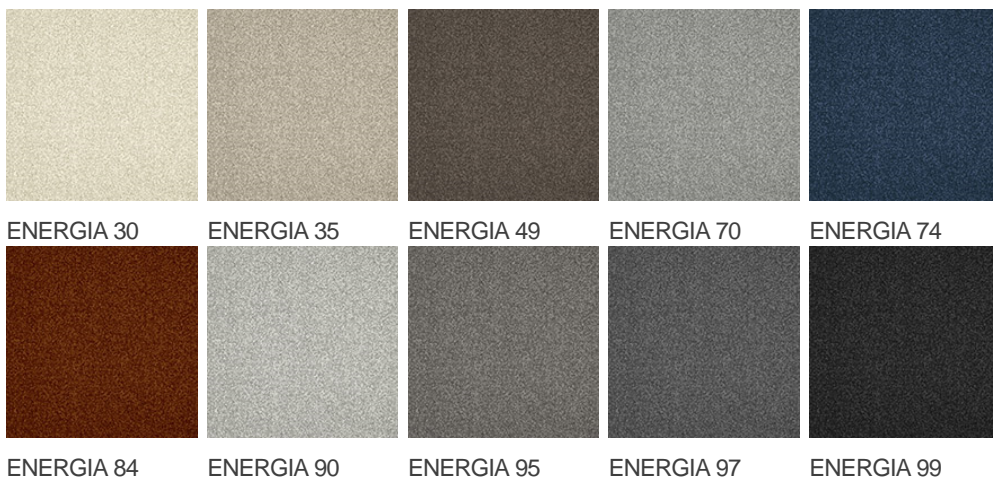

ENERGIA 84

Cechy i właściwości produktu

Szerokość (m)	4.00	Podkład	Flextex Plus Actionbac
Tekstura	Frisé	Skład runa	Solution Dyed Nylon (SDN)
Wygląd	wykładzina gładka/wykładzina nakrapiana	Wzór powtarzający się co L*W (cm)	
Do użytku w pomieszczeniach mieszkalnych	-	Do użytku w pomieszczeniach komercyjnych	Użytkowanie intensywne: pokój hotelowy, apartament hotelowy, butik, sklep, restauracja, sala konferencyjna, pomieszczenie biurowe o dużym natężeniu ruchu, recepcja, schody
(*) jeśli jest symbol schodów			
Wysokość runa (mm)	5.5	Całkowita grubość (mm)	7.8
Budżet	€€€€		

Dostępna gama kolorystyczna

AWE -IZ "Klein Frankrijk", Weverijstraat 1 - 9600 Ronse Belgium - Tel + 32 55 23 02 11 -

www.carpetyourlife.com

The Associated Weavers Company reserves the right to modify the characteristics of products while keeping the same technical properties. We strongly recommend the use of darker colours for heavy traffic areas. - This document may contain typographical errors. The product images used are a general guide and, in reality, the colours may deviate slightly due to limitations of the printing process used.