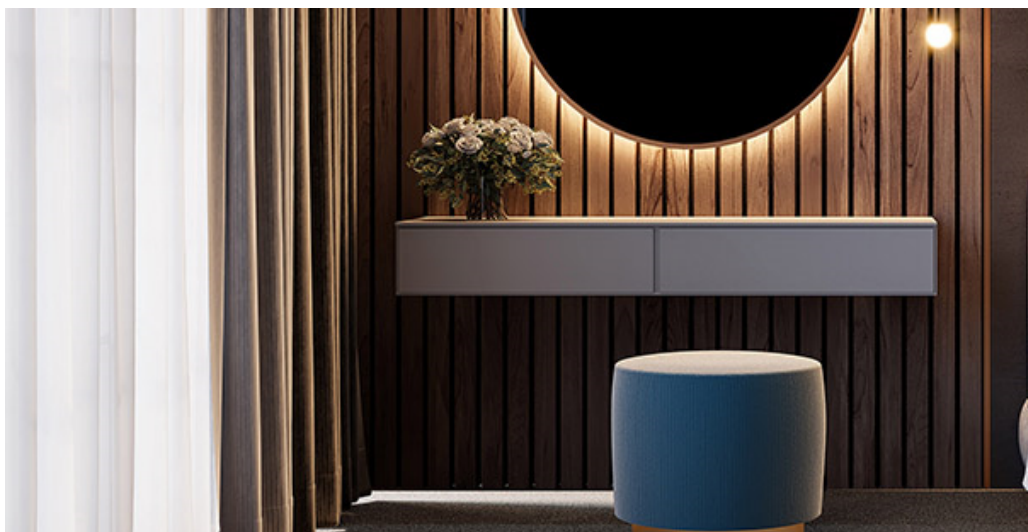

## Cechy i właściwości produktu

Szerokość (m)	4.00	Podkład	Flextex Plus Actionbac
Tekstura	Frisé	Skład runa	Solution Dyed Nylon (SDN)
Wygląd	wykładzina gładka/wykładzina nakrapiana	Wzór powtarzający się co L*W (cm)	
Do użytku w pomieszczeniach mieszkalnych	-	Do użytku w pomieszczeniach komercyjnych	Użytkowanie intensywne: pokój hotelowy, apartament hotelowy, butik, sklep, restauracja, sala konferencyjna, pomieszczenie biurowe o dużym natężeniu ruchu, recepcja, schody
(*) jeśli jest symbol schodów			
Wysokość runa (mm)	5.5	Całkowita grubość (mm)	7.8
Budżet	€€€€		