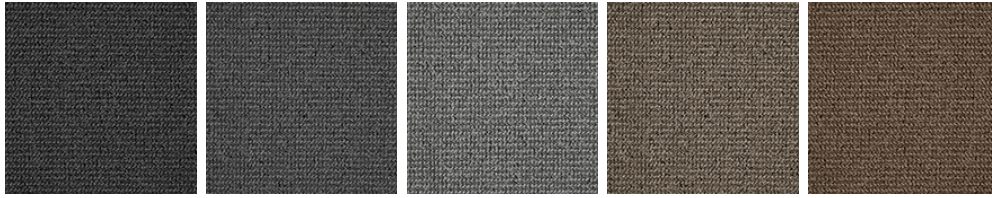

FAME 29

Cechy i właściwości produktu

Szerokość (m)	4.00/5.00	Podkład	FusionBac
Tekstura	Wykładzina pętelkowa	Skład runa	100% Poliamid (Nylon)
Wygląd	wykładzina gładka/wykładzina nakrapiana	Wzór powtarzający się co L*W (cm)	
Do użytku w pomieszczeniach mieszkalnych	Użytkowanie intensywne: sypialnia, pokój gościnny, salon, jadalnia, gabinet, pokój pracy, schody(*), przedpokój, korytarz	Do użytku w pomieszczeniach komercyjnych	Użytkowanie ogólne: pokój hotelowy, apartament hotelowy, butik, sklep, restauracja, sala konferencyjna, biuro, schody
(*) jeśli jest symbol schodów			
Wysokość runa (mm)	4.0	Całkowita grubość (mm)	6.0
Budżet	€€		

Dostępna gama kolorystyczna

FAME 79

FAME 97

FAME 95

FAME 39

FAME 34

FAME 49

FAME 44