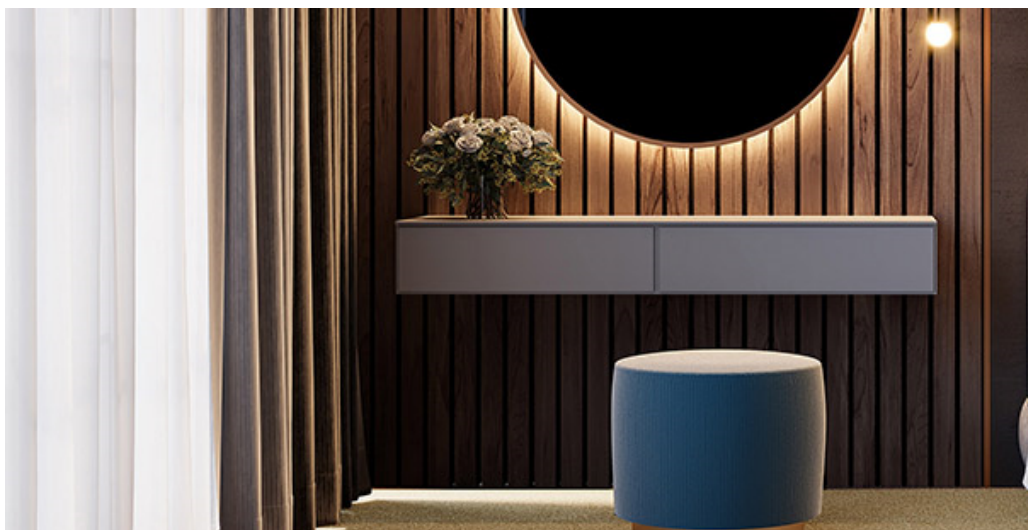

ENERGIA 30

Vlastnosti výrobku

Šířky (m)	4.00	Podklad	Flextex Plus Actionbac
Textura	Frisé	Složení vlasu	Solution Dyed Nylon (SDN)
Aspekt	Jednobarevný/kropenatý	Opakující se vzor (délka x šířka v cm)	
Domácí použití	-	Komerční použití	Intenzivní používání: hotelový pokoj, hotelové apartmá, butik, obchod, restaurace, konferenční místnost, kancelář s hustým provozem osob, recepce, schody
(*) pokud je tam symbol schodiště			
Výška vlasu (mm)	5.5	Celková tloušťka (mm)	7.8
Rozpočet	€€€€		