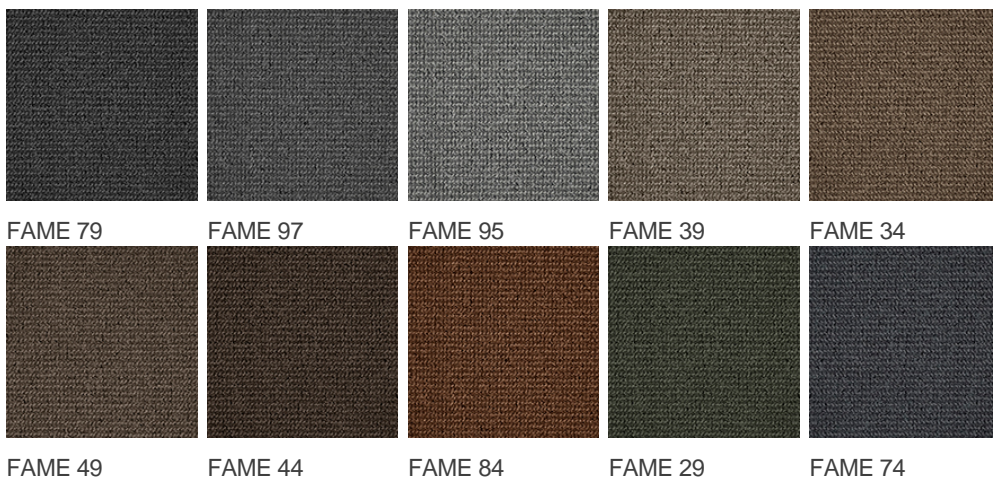

Nabídkové barvy

AWE -IZ "Klein Frankrijk", Weverijstraat 1 - 9600 Ronse Belgium - Tel + 32 55 23 02 11 -

www.carpetyourlife.com

Společnost Associated Weavers si vyhrazuje právo upravovat vlastnosti výrobků při zachování jejich technických charakteristik. Vše doporučujeme pro prostory s velkým provozem volit tmavší barvy. - Tento dokument může obsahovat typografické chyby. Obrázky výrobků slouží pouze pro obecnou představu. Barvy se ve skutečnosti mohou trochu lišit kvůli omezeným reprodukčním možnostem použitého tisku.