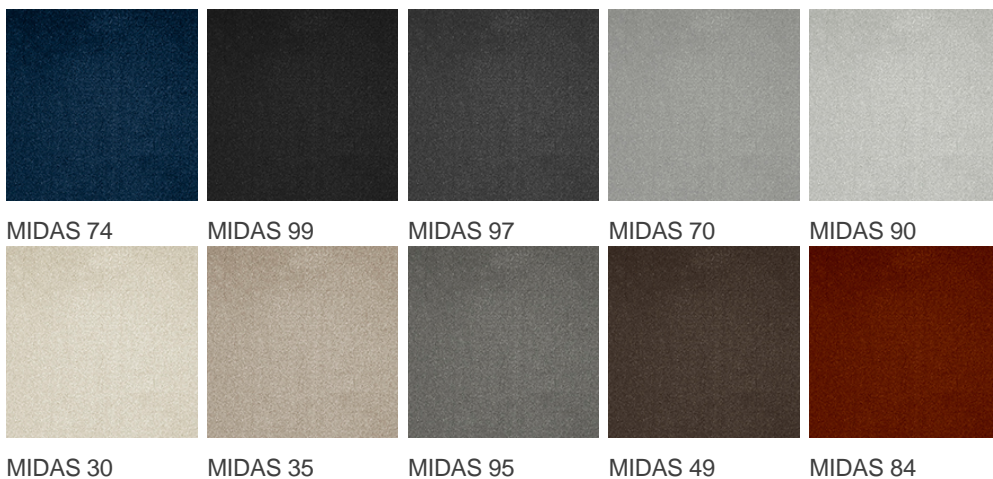

Nabídkové barvy

AWE -IZ "Klein Frankrijk", Weverijstraat 1 - 9600 Ronse Belgium - Tel + 32 55 23 02 11 -

www.carpetyourlife.com

Společnost Associated Weavers si vyhrazuje právo upravovat vlastnosti výrobků při zachování jejich technických charakteristik. Vše doporučujeme pro prostory s velkým provozem volit tmavší barvy. - Tento dokument může obsahovat typografické chyby. Obrázky výrobků slouží pouze pro obecnou představu. Barvy se ve skutečnosti mohou trochu lišit kvůli omezeným reprodukčním možnostem použitého tisku.