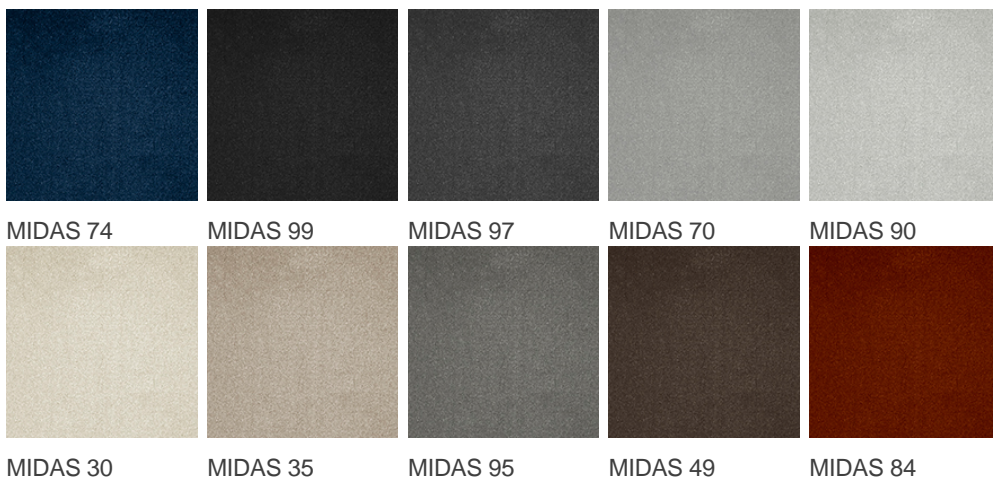

Nabídkové barvy

AWE -IZ "Klein Frankrijk", Weverijstraat 1 - 9600 Ronse Belgium - Tel + 32 55 23 02 11 -

www.carpetyourlife.com

Společnost Associated Weavers si vyhrazuje právo upravovat vlastnosti výrobků při zachování jejich technických charakteristik. Vše doporučujeme pro prostory s velkým provozem volit tmavší barvy. - Tento dokument může obsahovat typografické chyby. Obrázky výrobků slouží pouze pro obecnou představu. Barvy se ve skutečnosti mohou trochu lišit kvůli omezeným reprodukčním možnostem použitého tisku.