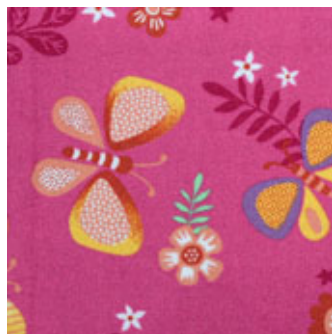

PAPILLON 66