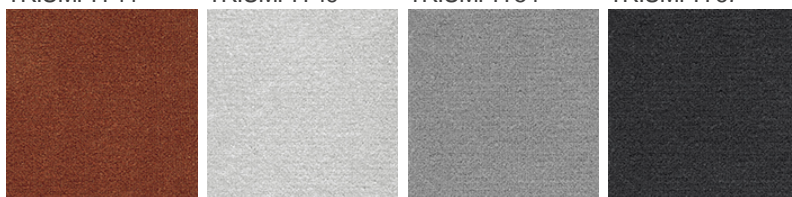

TRIUMPH 84

TRIUMPH 92

TRIUMPH 95

TRIUMPH 97

AWE -IZ "Klein Frankrijk", Weverijstraat 1 - 9600 Ronse Belgium - Tel + 32 55 23 02 11 -

www.carpetyourlife.com

Společnost Associated Weavers si vyhrazuje právo upravovat vlastnosti výrobků při zachování jejich technických charakteristik. Vše doporučujeme pro prostory s velkým provozem volit tmavší barvy. - Tento dokument může obsahovat typografické chyby. Obrázky výrobků slouží pouze pro obecnou představu. Barvy se ve skutečnosti mohou trochu lišit kvůli omezeným reprodukčním možnostem použitého tisku.