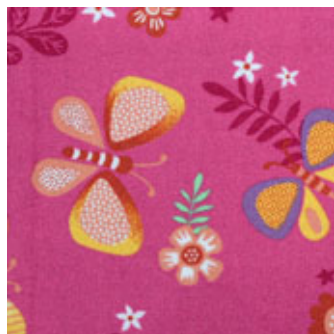

PAPILLON 66