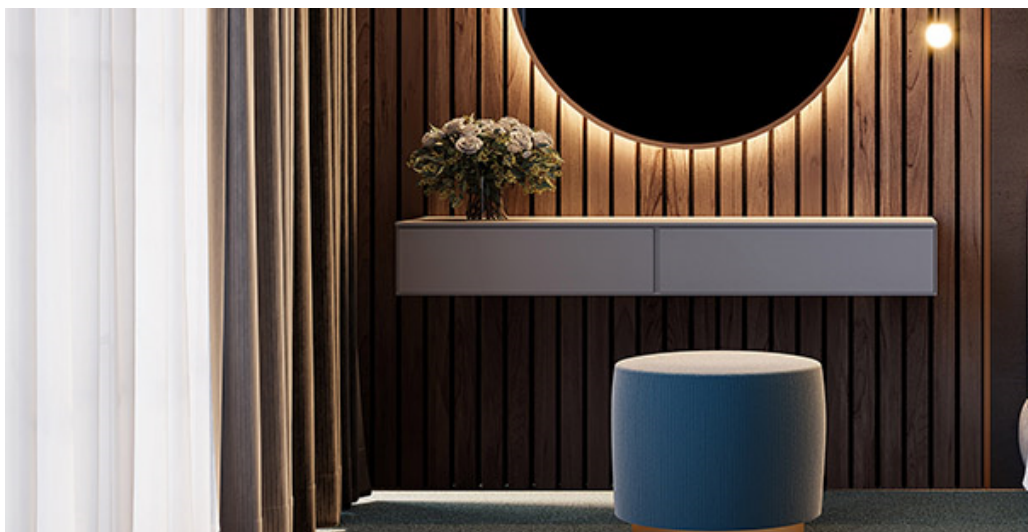

## Caractéristiques du produit

Largeurs (m)	4.00	Dossier	Flextex Plus Actionbac
Texture	Frisé	Composition du velours	Solution Dyed Nylon (SDN)
Aspect	Couleur unie / mouchetée	Répétition du motif chaque L*L (cm)	
Usage d'habitation	-	Usage professionnel	Intense: Chambre d'hôtel, Suite d'hôtel, Boutique, Magasin, Restaurant, Salle de Réunion, Circulations, Bureaux, Escalier, Réception Halle d'entrée
(*)si le symbol escaliers est présent			
Hauteur de velours (mm)	5.5	Epaisseur totale (mm)	7.8
Budget	€€€€		