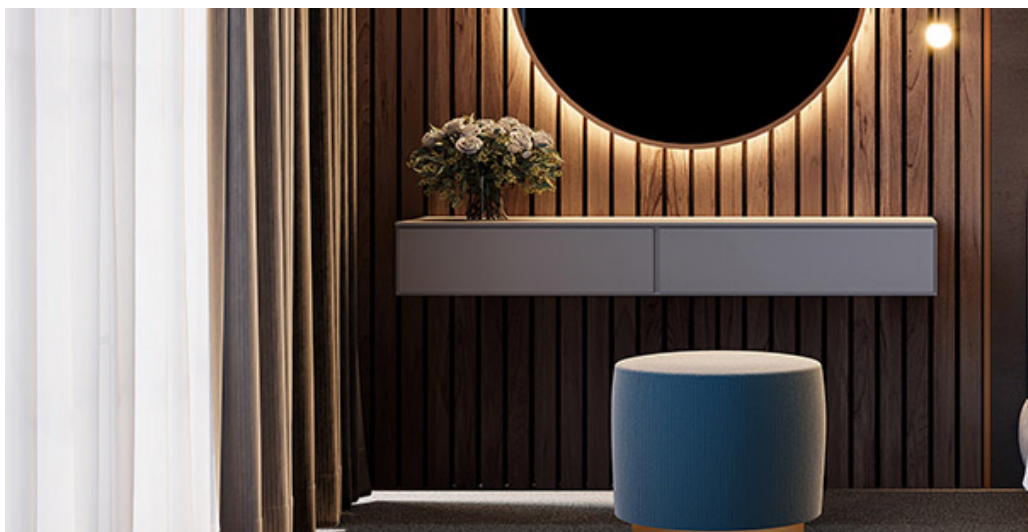

## Caractéristiques du produit

Largeurs (m)	4.00	Dossier	Flextex Plus Actionbac
Texture	Frisé	Composition du velours	Solution Dyed Nylon (SDN)
Aspect	Couleur unie / mouchetée	Répétition du motif chaque L*L (cm)	
Usage d'habitation	-	Usage professionnel	Intense: Chambre d'hôtel, Suite d'hôtel, Boutique, Magasin, Restaurant, Salle de Réunion, Circulations, Bureaux, Escalier, Réception Halle d'entrée
(*)si le symbol escaliers est présent			
Hauteur de velours (mm)	5.5	Epaisseur totale (mm)	7.8
Budget	€€€€		