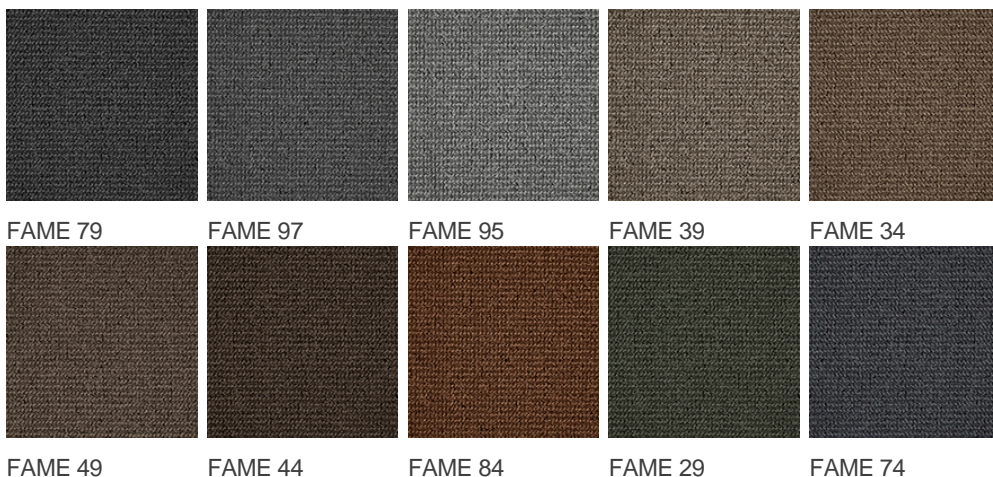

FAME 34

Cechy i właściwości produktu

Szerokość (m)	4.00/5.00	Podkład	FusionBac
Tekstura	Wykładzina pętelkowa	Skład runa	100% Poliamid (Nylon)
Wygląd	wykładzina gładka/wykładzina nakrapiana	Wzór powtarzający się co L*W (cm)	
Do użytku w pomieszczeniach mieszkalnych	Użytkowanie intensywne: sypialnia, pokój gościnny, salon, jadalnia, gabinet, pokój pracy, schody(*), przedpokój, korytarz	Do użytku w pomieszczeniach komercyjnych	Użytkowanie ogólne: pokój hotelowy, apartament hotelowy, butik, sklep, restauracja, sala konferencyjna, biuro, schody
(*) jeśli jest symbol schodów			
Wysokość runa (mm)	4.0	Całkowita grubość (mm)	6.0
Budżet	€€		

Dostępna gama kolorystyczna

AWE -IZ "Klein Frankrijk", Weverijstraat 1 - 9600 Ronse Belgium - Tel + 32 55 23 02 11 -

www.carpetyourlife.com

The Associated Weavers Company reserves the right to modify the characteristics of products while keeping the same technical properties. We strongly recommend the use of darker colours for heavy traffic areas. - This document may contain typographical errors. The product images used are a general guide and, in reality, the colours may deviate slightly due to limitations of the printing process used.