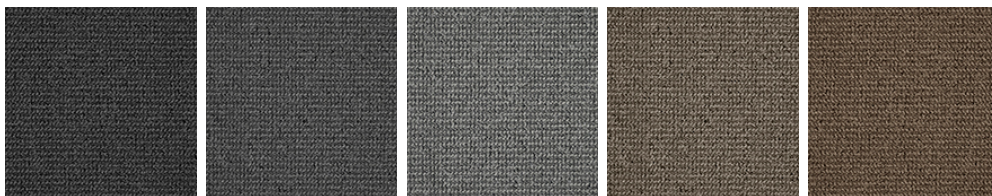

# FAME 39

## Cechy i właściwości produktu

Szerokość (m)	4.00/5.00	Podkład	FusionBac
Tekstura	Wykładzina pętłkowa	Skład runa	100% Poliamid (Nylon)
Wygląd	wykładzina gładka/wykładzina nakrapiana	Wzór powtarzający się co L*W (cm)	
Do użytku w pomieszczeniach mieszkalnych	Użytkowanie intensywne: sypialnia, pokój gościnny, salon, jadalnia, gabinet, pokój pracy, schody(*), przedpokój, korytarz	Do użytku w pomieszczeniach komercyjnych	Użytkowanie ogólne: pokój hotelowy, apartament hotelowy, butik, sklep, restauracja, sala konferencyjna, biuro, schody
(*) jeśli jest symbol schodów			
Wysokość runa (mm)	4.0	Całkowita grubość (mm)	6.0
Budżet	€€		

## Dostępna gama kolorystyczna

FAME 79

FAME 97

FAME 95

FAME 39

FAME 34

FAME 49

FAME 44