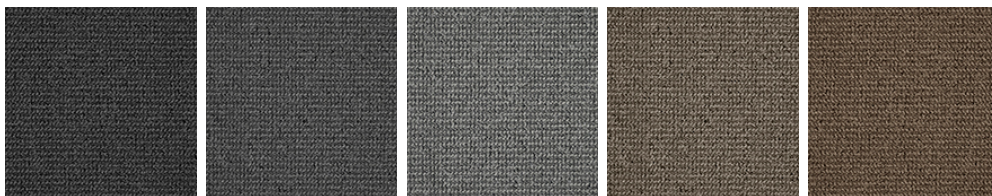

# FAME 49

## Cechy i właściwości produktu

Szerokość (m)	4.00/5.00	Podkład	FusionBac
Tekstura	Wykładzina pętelkowa	Skład runa	100% Poliamid (Nylon)
Wygląd	wykładzina gładka/wykładzina nakrapiana	Wzór powtarzający się co L*W (cm)	
Do użytku w pomieszczeniach mieszkalnych	Użytkowanie intensywne: sypialnia, pokój gościnny, salon, jadalnia, gabinet, pokój pracy, schody(*), przedpokój, korytarz	Do użytku w pomieszczeniach komercyjnych	Użytkowanie ogólne: pokój hotelowy, apartament hotelowy, butik, sklep, restauracja, sala konferencyjna, biuro, schody
(*) jeśli jest symbol schodów			
Wysokość runa (mm)	4.0	Całkowita grubość (mm)	6.0
Budżet	€€		

## Dostępna gama kolorystyczna

FAME 79

FAME 97

FAME 95

FAME 39

FAME 34

FAME 49

FAME 44