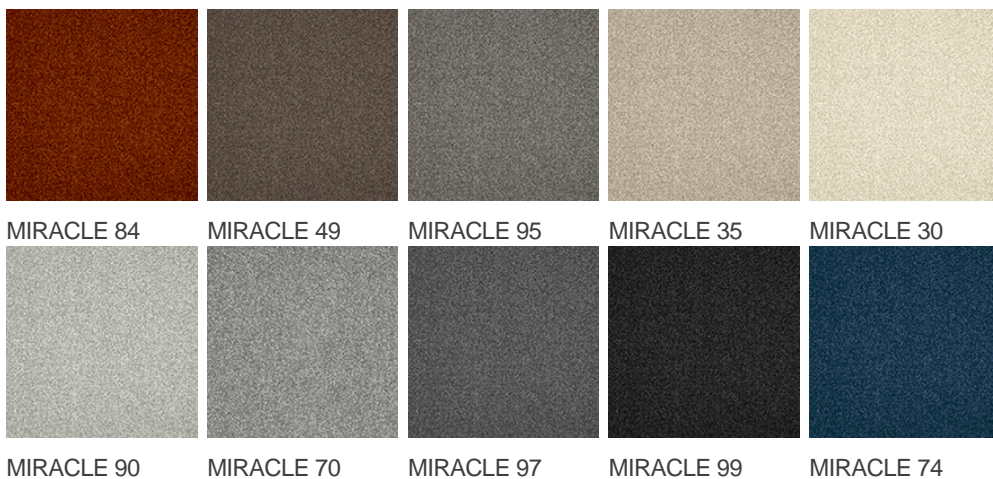

Dostępna gama kolorystyczna

AWE -IZ "Klein Frankrijk", Weverijstraat 1 - 9600 Ronse Belgium - Tel + 32 55 23 02 11 -

www.carpetyourlife.com

The Associated Weavers Company reserves the right to modify the characteristics of products while keeping the same technical properties. We strongly recommend the use of darker colours for heavy traffic areas. - This document may contain typographical errors. The product images used are a general guide and, in reality, the colours may deviate slightly due to limitations of the printing process used.