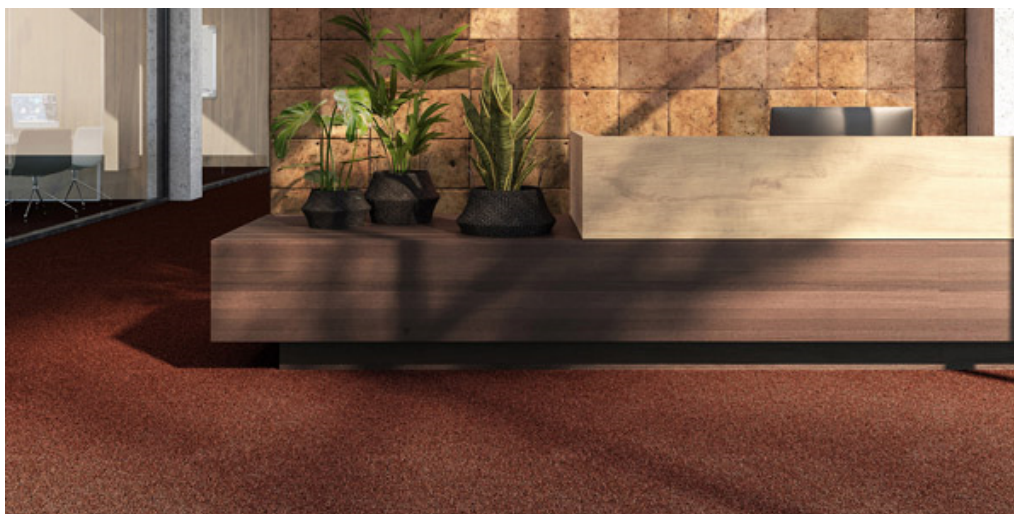

## Cechy i właściwości produktu

Szerokość (m)	4.00/5.00	Podkład	Flextex Plus Actionbac
Tekstura	Wykładzina pętłkowa	Skład runa	Solution Dyed Nylon (SDN)
Wygląd	wykładzina gładka/wykładzina nakrapiana	Wzór powtarzający się co L*W (cm)	
Do użytku w pomieszczeniach mieszkalnych	-	Do użytku w pomieszczeniach komercyjnych	Użytkowanie intensywne: pokój hotelowy, apartament hotelowy, butik, sklep, restauracja, sala konferencyjna, pomieszczenie biurowe o dużym natężeniu ruchu, recepcja, schody
(*) jeśli jest symbol schodów			
Wysokość runa (mm)	2.7	Całkowita grubość (mm)	5.2
Budżet	€€		