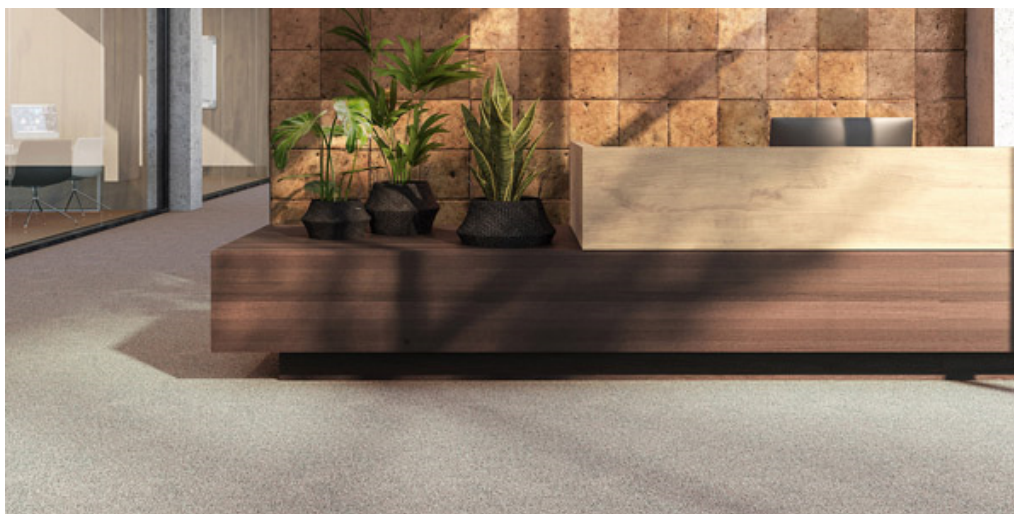

PERFORMA 33

Cechy i właściwości produktu

Szerokość (m)	4.00/5.00	Podkład	Flextex Plus Actionbac
Tekstura	Wykładzina pętłkowa	Skład runa	Solution Dyed Nylon (SDN)
Wygląd	wykładzina gładka/wykładzina nakrapiana	Wzór powtarzający się co L*W (cm)	
Do użytku w pomieszczeniach mieszkalnych	-	Do użytku w pomieszczeniach komercyjnych	Użytkowanie intensywne: pokój hotelowy, apartament hotelowy, butik, sklep, restauracja, sala konferencyjna, pomieszczenie biurowe o dużym natężeniu ruchu, recepcja, schody
(*) jeśli jest symbol schodów			
Wysokość runa (mm)	2.7	Całkowita grubość (mm)	5.2
Budżet	€€		

Dostępna gama kolorystyczna

PERFORMA 11

PERFORMA 21

PERFORMA 33

PERFORMA 40

PERFORMA 43

PERFORMA 70

PERFORMA 77