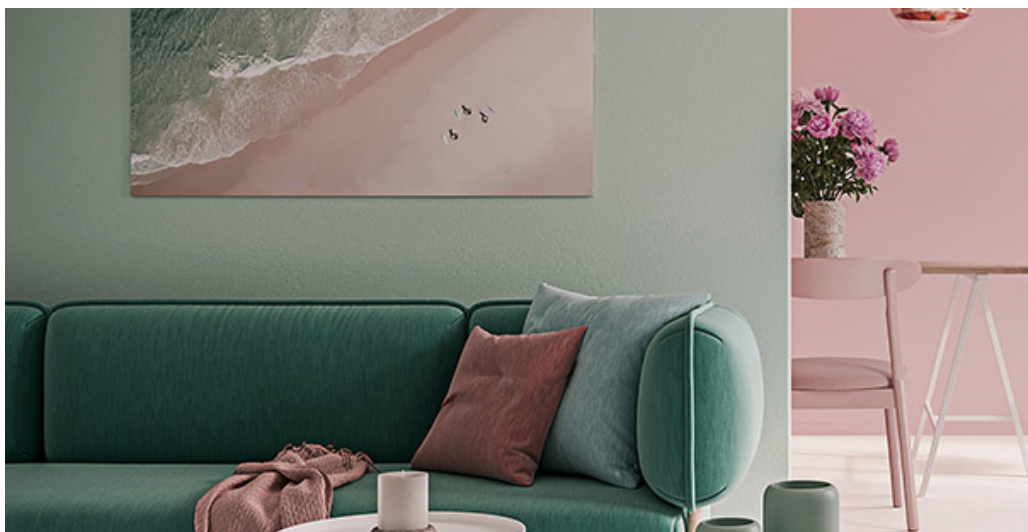

# TOUCH 37

## Cechy i właściwości produktu

|  |  |  |                       |
|--|--|--|-----------------------|
| Szerokość (m)                                  | 4.00/5.00  | Podkład  | FusionBac             |
| Tekstura                                       | Frisé  | Skład runa                                     | 100% Poliamid (Nylon) |
| Wygląd   | wykładzina<br>gładka/wykładzina<br>nakrapiana  | Wzór powtarzający się<br>co L*W (cm)           |                       |
| Do użytku w<br>pomieszczeniach<br>mieszkalnych | Użytkowanie<br>intensywne: sypialnia,<br>pokój gościnny, salon,<br>jadalnia, gabinet, pokój<br>pracy, schody(*),<br>przedpokój, korytarz | Do użytku w<br>pomieszczeniach<br>komercyjnych | -                     |
| (*) jeśli jest symbol<br>schodów               |  |  |                       |
| Wysokość runa (mm)                             | 7.0  | Całkowita grubość (mm)                         | 9.5                   |
| Budżet   | €€€  |  |                       |